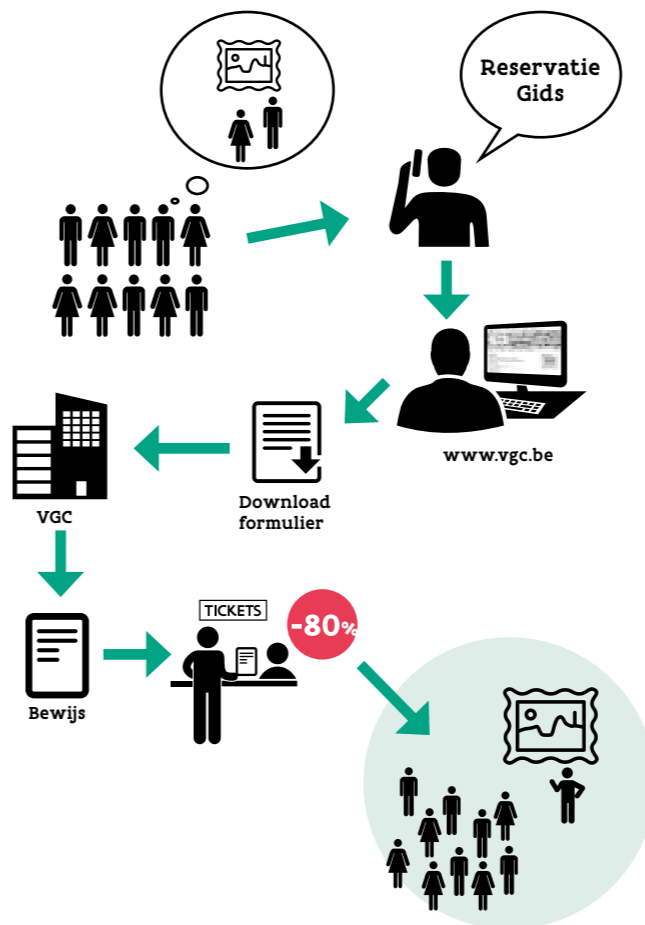

VOOR MEER INFORMATIE

Vlaamse Gemeenschapscommissie
Emile Jacqmainlaan 135 – 1000 Brussel
☎ 02 278 11 11
✉ info@paspartoebussel.be
🌐 www.paspartoebussel.be
📘 Paspartoe Brussel

PPgroepen_nov2016 – V.U. Eric Verrept, leidend ambtenaar, VGC, Emile Jacqmainlaan 135, 1000 Brussel

OP STAP MET EEN GIDS

- **Jaarlijks 3 keer 80% korting** op een bezoek met een gids
- **Reserveer de gids** vooraf rechtstreeks bij de Paspartoe-partner
- **Download het aanvraagformulier** voor korting op een gids op www.vgc.be
- **Stuur het aanvraagformulier en reservatiebewijs** naar de Vlaamse Gemeenschapscommissie
- **Ontvang van Paspartoe een bewijs** voor de tussenkomst
- **Betaal bij afgifte aan de kassa van dit bewijs slechts 20% van de gidsbeurt**

Deze tussenkomst geldt voor alle erkende verenigingen onder voorbehoud van mogelijke wijzigingen.

BEREID JE BEZOEK MET EEN GIDS VOOR

GROEPSPAS

VOOR

VERENIGINGEN

PASPARTOE,
DE VRIJETIJDSPAS
VOOR BRUSSEL