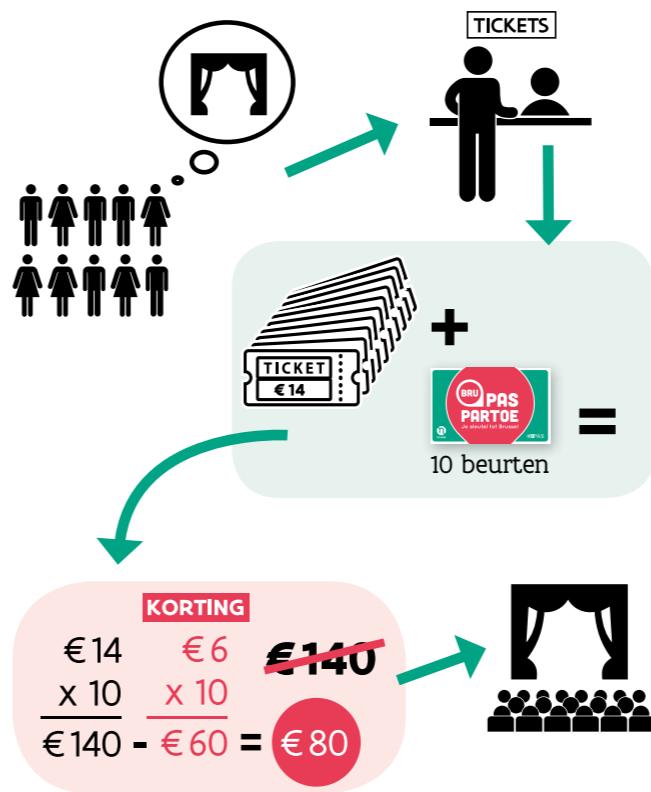

Per jaar kan je maar liefst 70 keer gebruik maken van een korting van 6 euro per persoon bij tientallen Paspartoe-partners. Dat is mogelijk vanaf 7 deelnemers. Bovendien krijg je 3 keer per jaar **80% korting op een bezoek met een gids**.

De groepspas is er voor alle erkende Brusselse vzw's of feitelijke verenigingen die gesubsidieerd of officieel erkend zijn door een beleidsdomein van Cultuur, Jeugd en Sport van de Vlaamse Gemeenschapscommissie. Na aanschaf van de groepspas krijg je automatisch ieder jaar opnieuw kortingen zolang je vereniging erkend of gesubsidieerd blijft.

GROEPSPAS VOOR VERENIGINGEN

- ▶ Jaarlijks **70 kortingen van €6** voor culturele activiteiten
- ▶ **Verschillende beurten** doorheen het jaar mogelijk in groep
- ▶ **Minimaal 7 deelnemers** per activiteit
- ▶ **Maximaal € 6 korting per ticket:** is de toegangsprijs hoger, dan betaal je het restant, is hij lager, dan krijg je géén geld terug
- ▶ Tickets koop je **rechtstreeks bij de Paspartoe-partners**. Gebruikte kortingen worden aan de kassa van de groepspas gehaald

Deze kortingen gelden voor alle erkende verenigingen onder voorbehoud van mogelijke wijzigingen.

GEBRUIK GROEPSPAS VOOR VERENIGINGEN

Voorbeeld: je gaat met 10 mensen van je vereniging naar een theatervoorstelling. Eén toegangsticket kost €14.